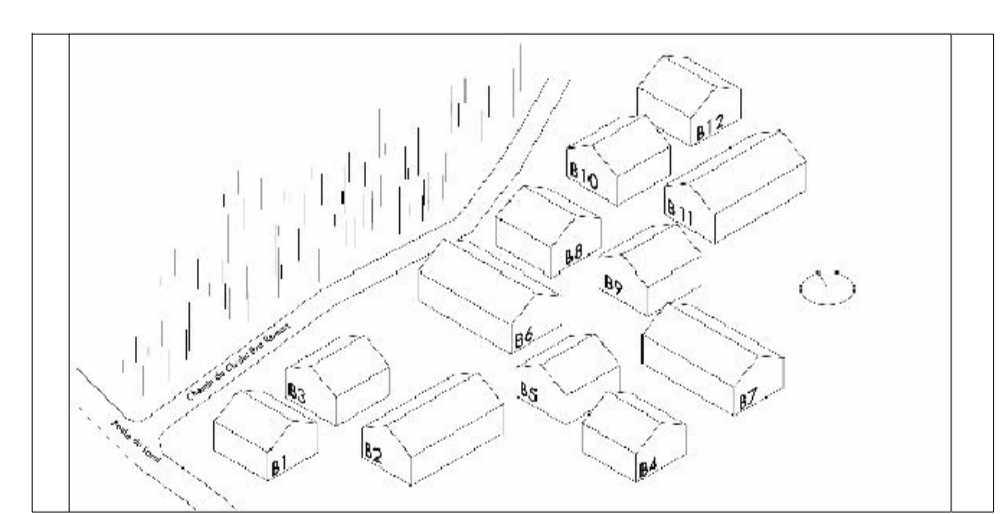

1. ### Légende
2. **éléments projetés**
3. courbes de niveau projetées
   - niveaux existants
   - niveaux projetés intérieur bâtiment
   - niveaux projetés
   - niveaux lacrustement

1. **revêtements**
2. enrobé bitumineux
   - gravier enrobé
   - battant
   - gravier stabilisé
   - sable
   - gravier
   - terrasse bois
   - gazon fleuve
   - grésille fleurie
   - noeux
   - terrasse de réfection
3. ATTENTION: la limite entre 2 revêtements est fait par une vodge métallique hauteur 20cm
4. vodge hauteur 30cm
5. vodge hauteur 40cm

1. **végétation**
2. arbres existants
   - arbres nouveaux projetés
   - arbustes projetés
   - Conifères latifoliares
   - Santonniers riges
   - Pluriflorus arborescens

1. **équipement**
2. table
   - siège
   - benne
   - benne-banc
   - lambert
   - panneau
   - pan en bois / panneau métal
   - aire de jeu
   - terrasse
   - escaliers de bois
   - escaliers en bois
   - Fonctionnel et aménagement paysager
   - points
   - éclairage
   - baracotte rangement
   - recupérateur EP sécurisé

1. **garantir de passage**
2. couloir passage
   - SPL

1. **niveaux**
2. chambre de visite EP
   - chambre de visite P12
   - chambre de visite P12
   - chambre de visite P12
   - chambre EP101 - posé par P12
   - Chambre EP101 - posé par P12

- éclairage existant ville
- éclairage ville
- chambres éclairage
- lampe-torche 3.00m

074

projet: Ecoquartier Pra-Roman

phase: EXECUTION

réf du plan: 074-EXE-P001

Plan aménagements extérieurs